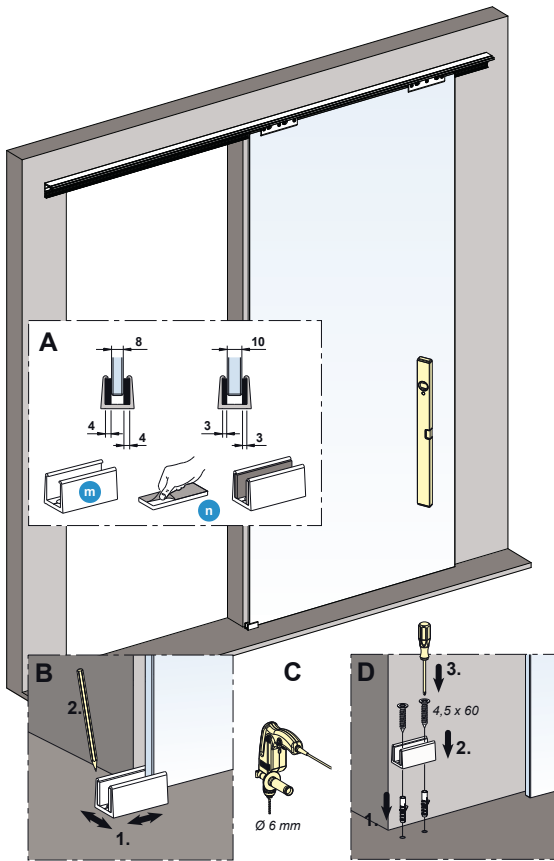

Schiebetürbeschlag 120kg Glas

\*Der Gummipuffer ist bei starkem Verschleiß oder ähnlichen Problemen auszuwechseln - bei Bedarf, an den Kundenservice wenden.

5

6

16.04.2013