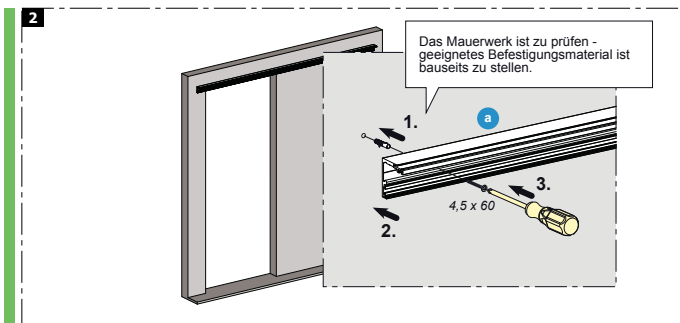

Schiebetürbeschlag 120kg Glas

\*Der Gummipuffer ist bei starkem Verschleiß oder ähnlichen Problemen auszuwechseln - bei Bedarf, an den Kundenservice wenden.

5

6

16.04.2013