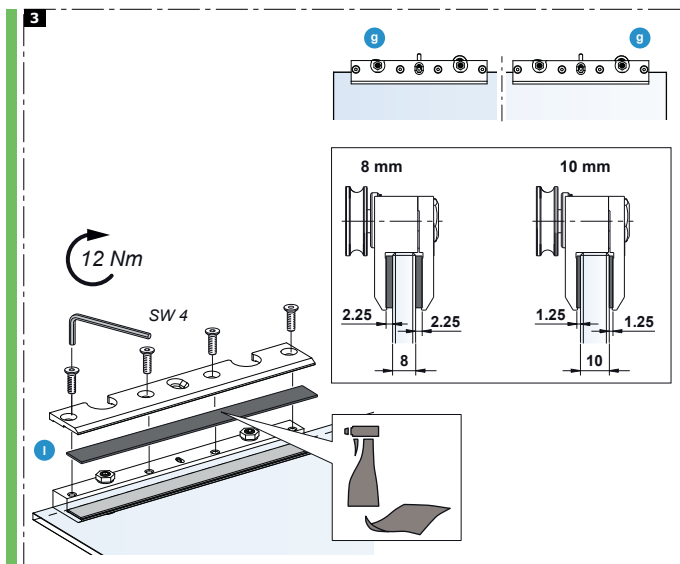

Schiebetürbeschlag 120kg Glas

\*Der Gummipuffer ist bei starkem Verschleiß oder ähnlichen Problemen auszuwechseln - bei Bedarf, an den Kundenservice wenden.

5

6

16.04.2013