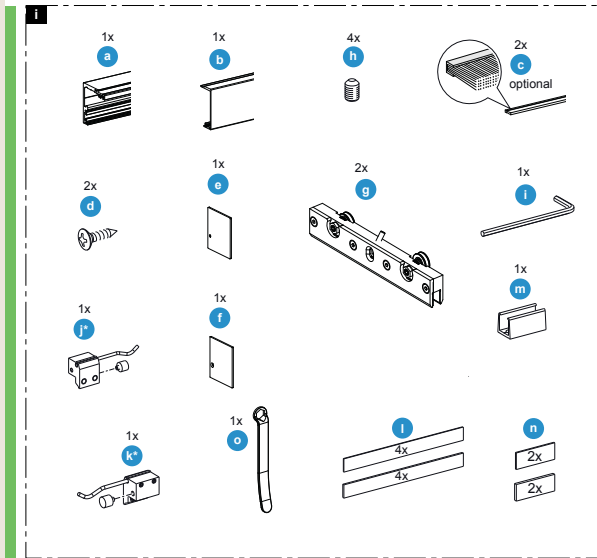

Schiebetürbeschlag 120kg Glas

\*Der Gummipuffer ist bei starkem Verschleiß oder ähnlichen Problemen auszuwechseln - bei Bedarf, an den Kundenservice wenden.

5

6

16.04.2013