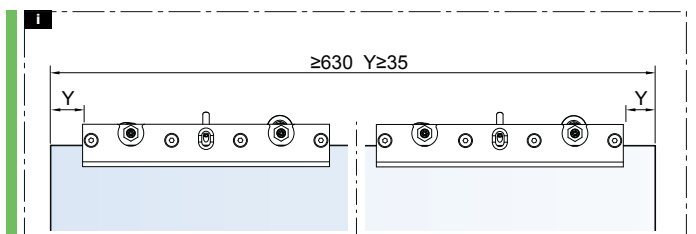

Schiebetürbeschlag 120kg Glas

\*Der Gummipuffer ist bei starkem Verschleiß oder ähnlichen Problemen auszuwechseln - bei Bedarf, an den Kundenservice wenden.

5

6

16.04.2013