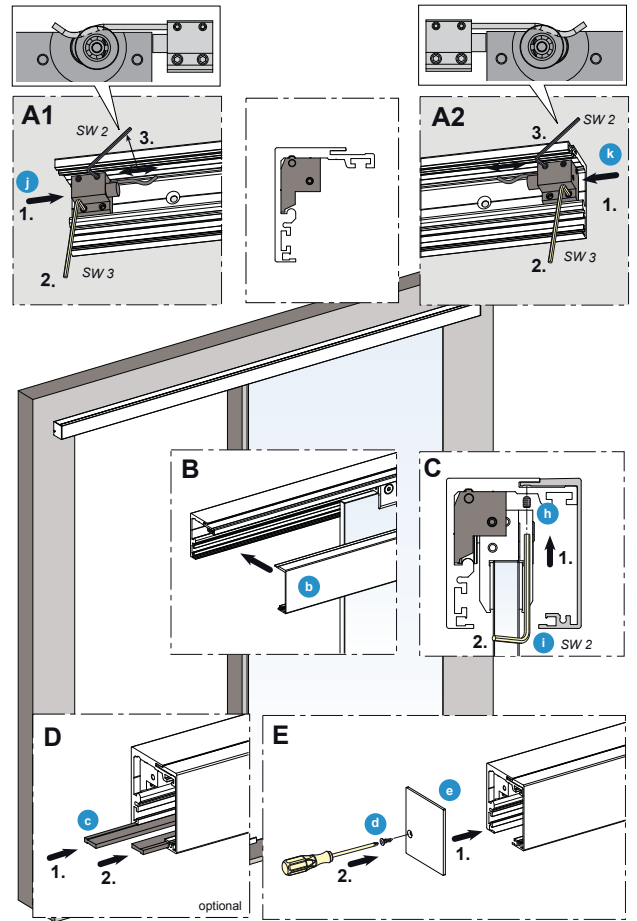

Schiebetürbeschlag 120kg Glas

\*Der Gummipuffer ist bei starkem Verschleiß oder ähnlichen Problemen auszuwechseln - bei Bedarf, an den Kundenservice wenden.

5

6

16.04.2013