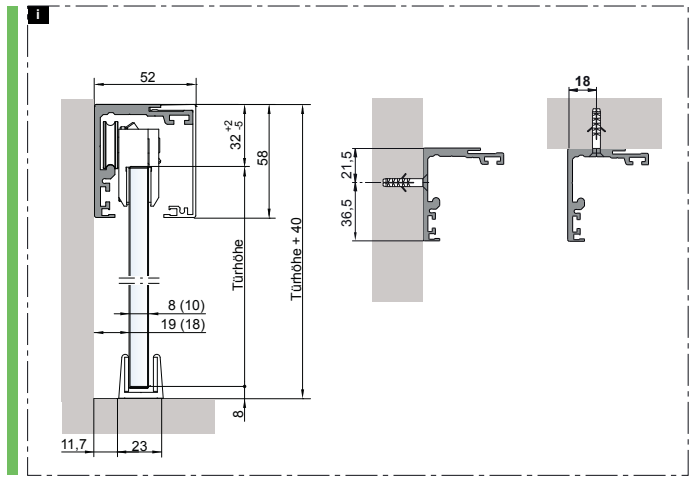

Schiebetürbeschlag 120kg Glas

\*Der Gummipuffer ist bei starkem Verschleiß oder ähnlichen Problemen auszuwechseln - bei Bedarf, an den Kundenservice wenden.

5

6

16.04.2013