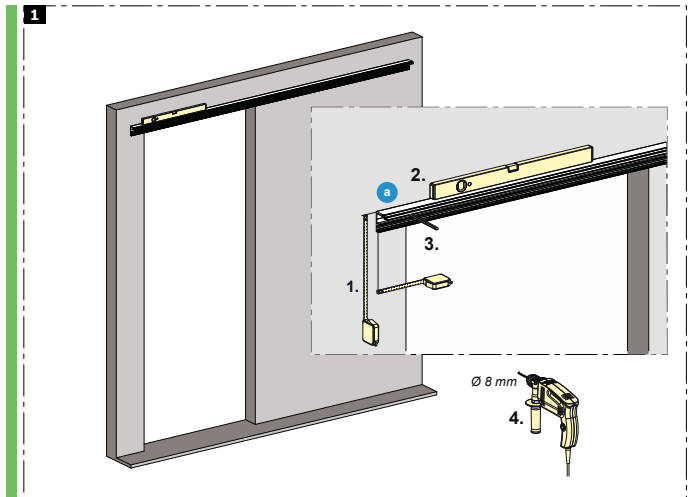

Schiebetürbeschlag 120kg Glas

\*Der Gummipuffer ist bei starkem Verschleiß oder ähnlichen Problemen auszuwechseln - bei Bedarf, an den Kundenservice wenden.

5

6

16.04.2013