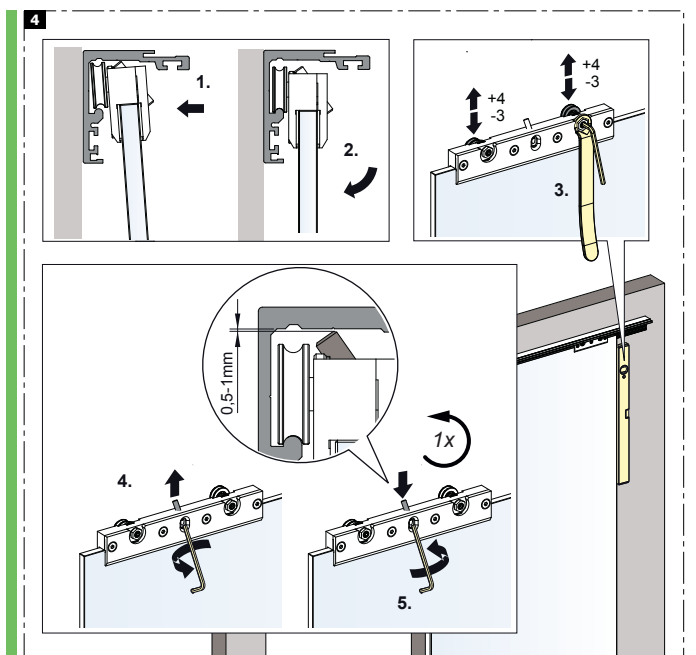

Schiebetürbeschlag 120kg Glas

\*Der Gummipuffer ist bei starkem Verschleiß oder ähnlichen Problemen auszuwechseln - bei Bedarf, an den Kundenservice wenden.

5

6

16.04.2013